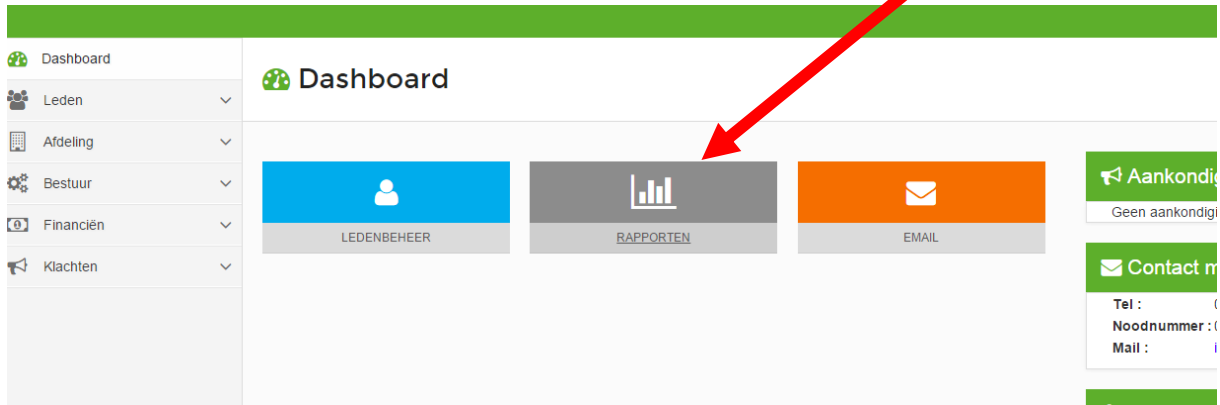

Je basisrapport opvragen

Je basisrapport opvragen via Wall-e.

Op je dashboard vind je een knop "Rapporten".

Hier kan je het basisrapport downloaden.

Het rapport verschijnt bij je gedownloade documenten als een PDF.